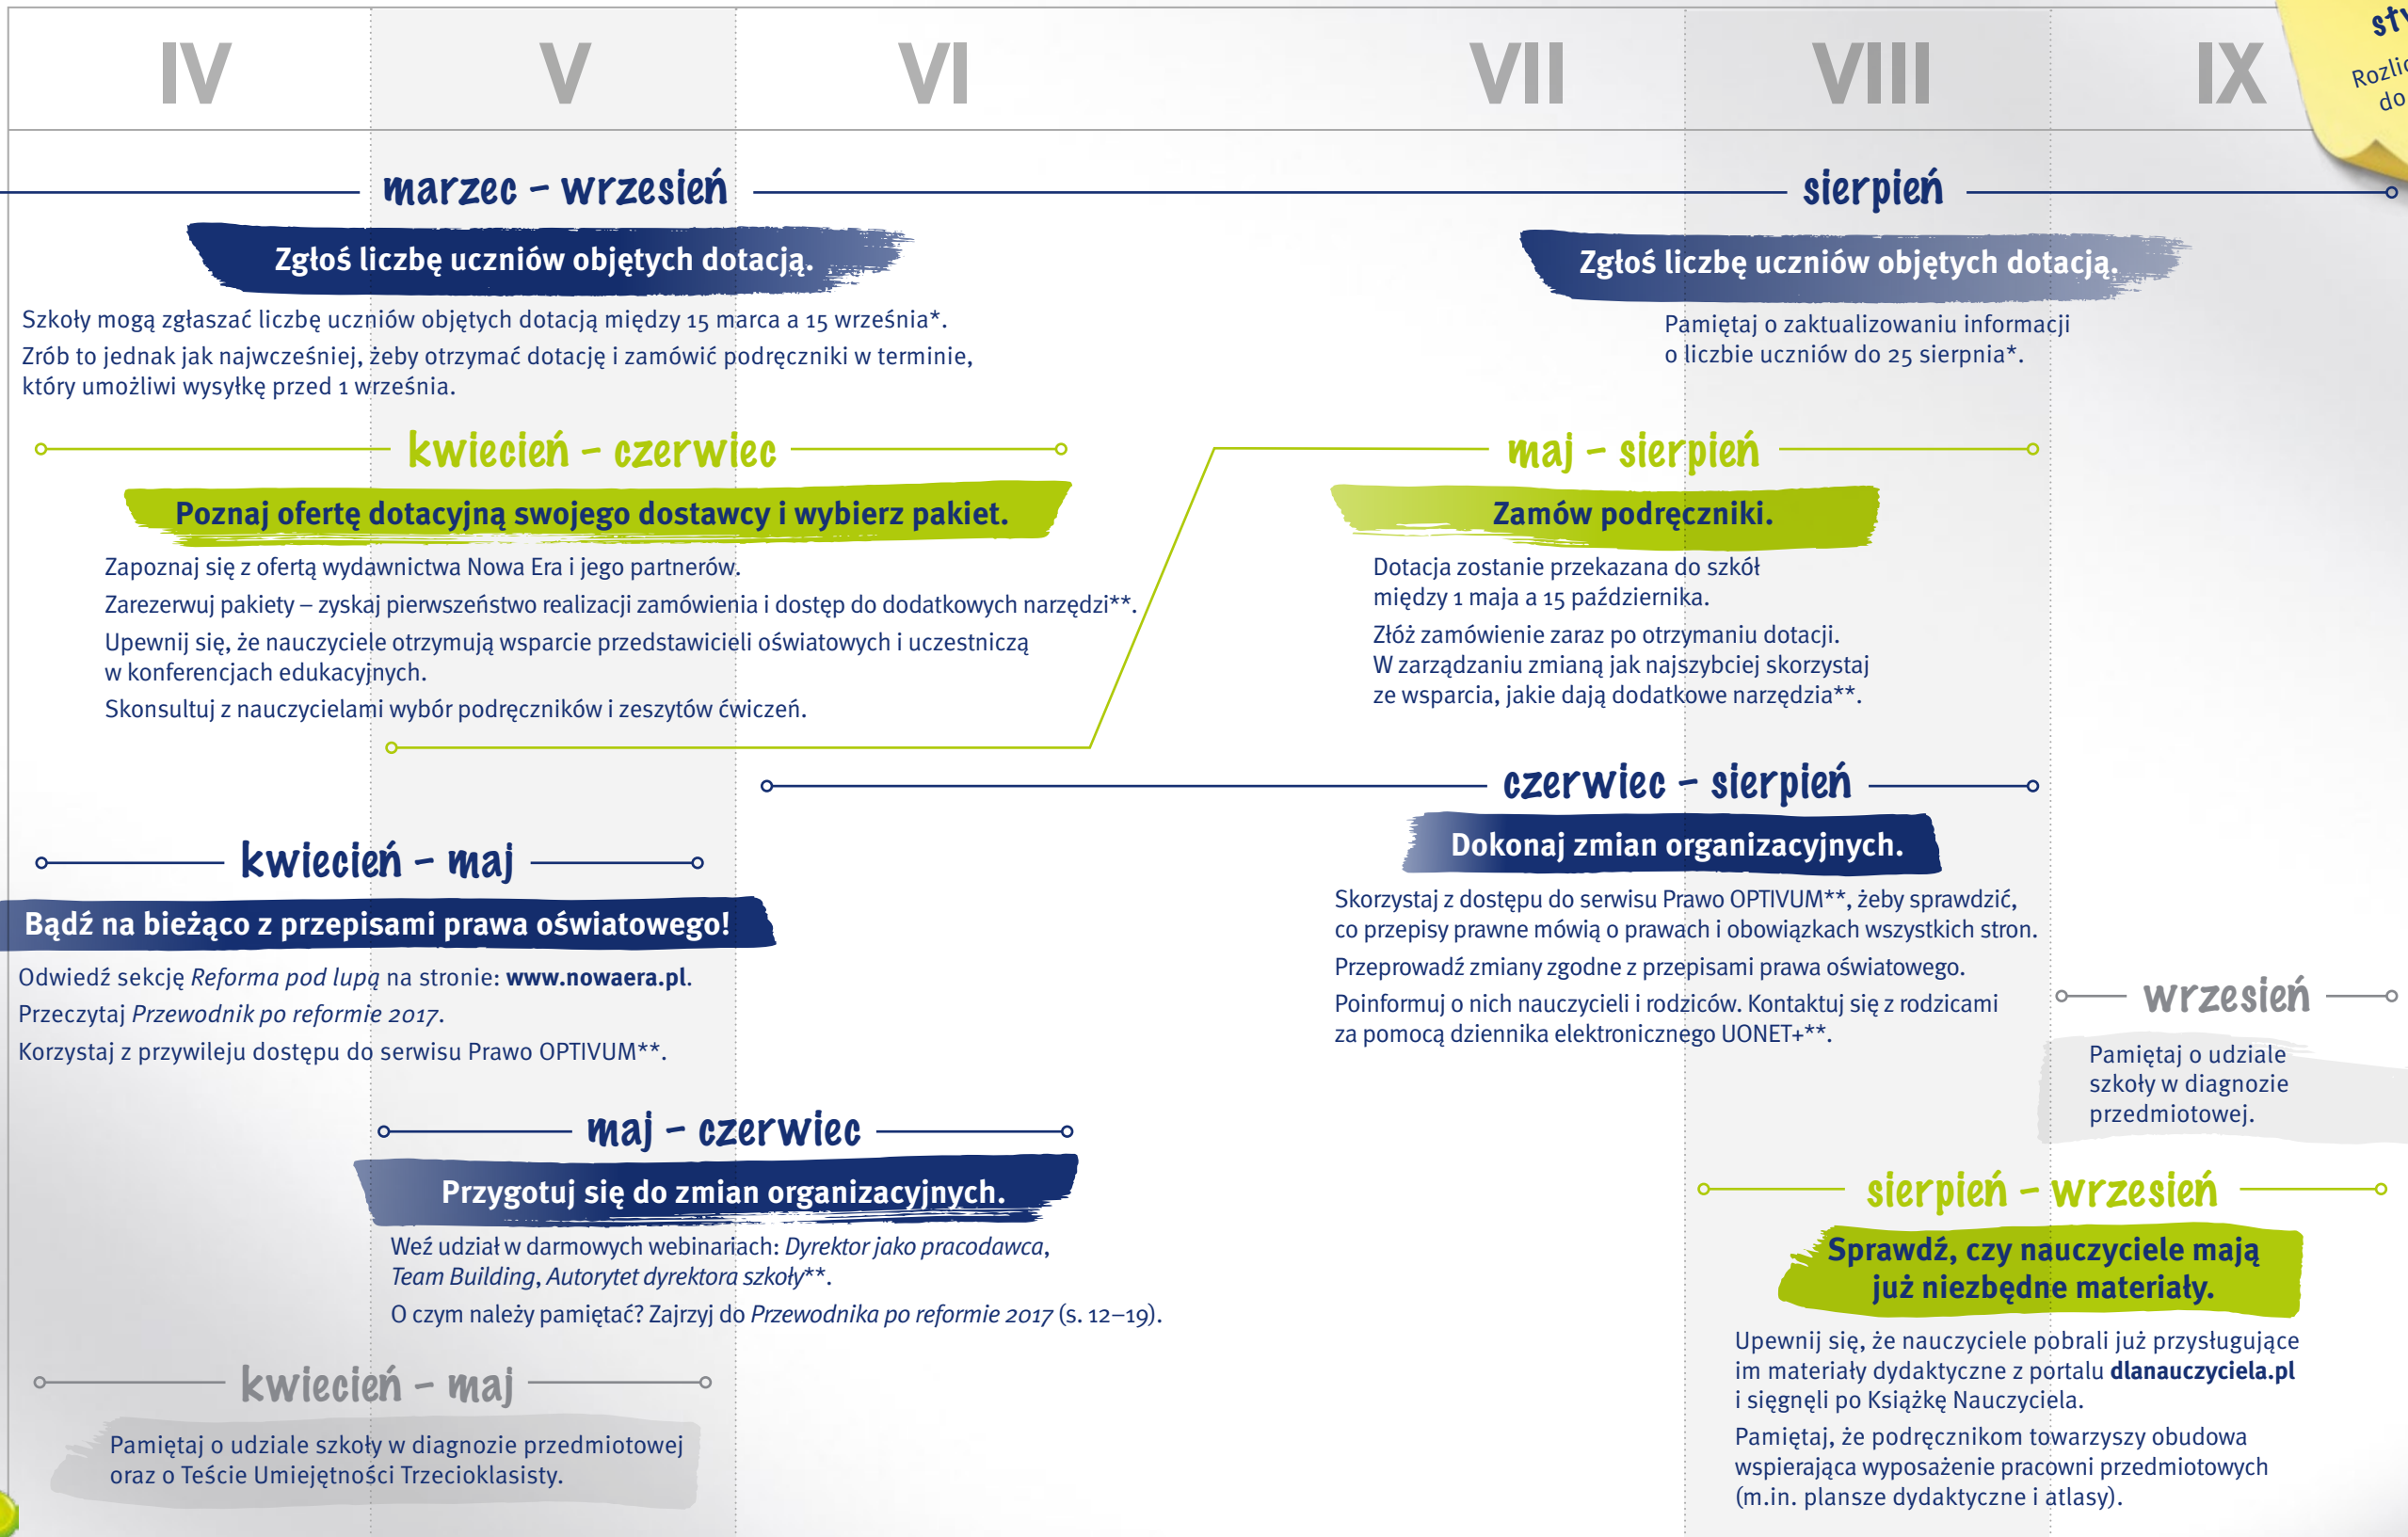

Dotacja 2017. Działajmy z planem!

styczeń 2018
Rozlicz dotację za 2017 r.
do 15 stycznia 2018 r.

* Informacje o narzędziach, które pomogą w wykonaniu tych zadań, znajdują się na stronie: www.vulcan.edu.pl.
** O szczegóły zapytaj przedstawiciela oświatowego.